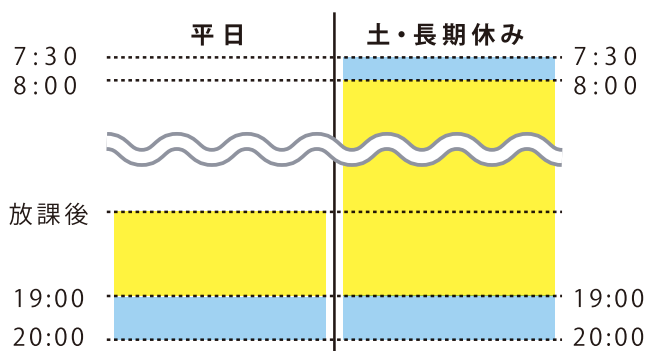

Ohanaがお子様をあたたかくサポートします！

“Ohana”はハワイ語で「家族」という意味で、

児童・保護者・職員が家族のように、

あたたかいふれあいと絆を育む理念のもと、

子供たちにとってお家にいるような安心した環境を提供しています。

学童クラブOhana 氷川町教室は、

お友達、職員と共にのびのびと過ごす事ができ、

「学び」「遊び」「生活」の3要素を提供できる場所として環境を整え

お子様をサポートします！

学童クラブOhana 安心の6つのポイント

POINT 1 宿題・学習のサポート	POINT 2 様々な習い事をご用意	POINT 3 最長20時までのお預かり
POINT 4 課外活動(キャンプ・山登り等)	POINT 5 小学校までの送迎サービス	POINT 6 長期休み中の昼食の提供 (※1食430円)

■ 保育時間

■ 閉室日

日曜日・祝日・年末年始
(12月29日～翌年1月3日まで)

■ 各種料金

★保育料

通常時間帯料金 全学年 … 7,800円/月

延長時間帯料金 19:00～20:00…10分200円
7:30～ 8:00…10分200円

★児童サポート費 2,000円/月 ★教室活動費 2,000円/月

■ 送迎対象校

・新曽小学校・新曽北小学校・芦原小学校・笹目東小学校

■ オプション

サッカー教室/英語/書道/プログラミング
※内容により料金は異なりますのでお問合せください。

■ 学童イベント

4月	5月	6月	7月	8月	9月
新入所 歓迎会	母の日 プレゼント 工作	父の日 プレゼント 工作	七夕集会	スイカ割り キャンプ (1泊)	地域清掃
10月	11月	12月	1月	2月	3月
ハロウィン	遠足 (山登り)	クリスマス会	習字大会	節分会	お別れ会

※キャンプ・遠足は希望者のみの参加となります。
※学童イベントは予定となっておりますので変更の場合もございます。

学童クラブOhana 氷川町教室 ★入室特典!★

新1年生の児童の皆様を
プロの
カメラマン
が撮影!

子供写真館
「フォスタジオ・フルリ」の
特別優待券を
プレゼント!

※入学式当日に撮影となります。※画像提供:株式会社羅羅屋

お問い合わせ先

エルシーワークス株式会社 048-700-3905 info@ohana-afterschool.com