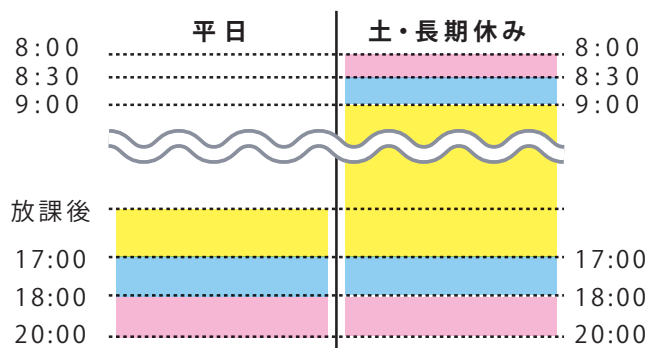

Ohanaがお子様をあたたかくサポートします！

“Ohana”はハワイ語で「家族」という意味で、
児童・保護者・職員が家族のように、
あたたかいふれあいと絆を育む理念のもと、
子供たちにとってお家にいるような安心した環境を提供しています。

学童クラブOhana関原教室は、
お友達、職員と共にのびのびと過ごす事ができ、
「学び」「遊び」「生活」の3要素を提供できる場所として環境を整え
お子様をサポートします！

学童クラブOhana 安心の6つのポイント

POINT 1 宿題・学習のサポート	POINT 2 様々な習い事をご用意	POINT 3 最長20時までのお預かり
POINT 4 課外活動(キャンプ・山登り等)	POINT 5 長期休み中の昼食の提供 (※1食400円)	POINT 6 保育関連施設運営14年の実績 (保育園・学童施設)

■ 保育時間

■ 閉室日

日曜日・祝日・年末年始
(12月29日～翌年1月3日まで)